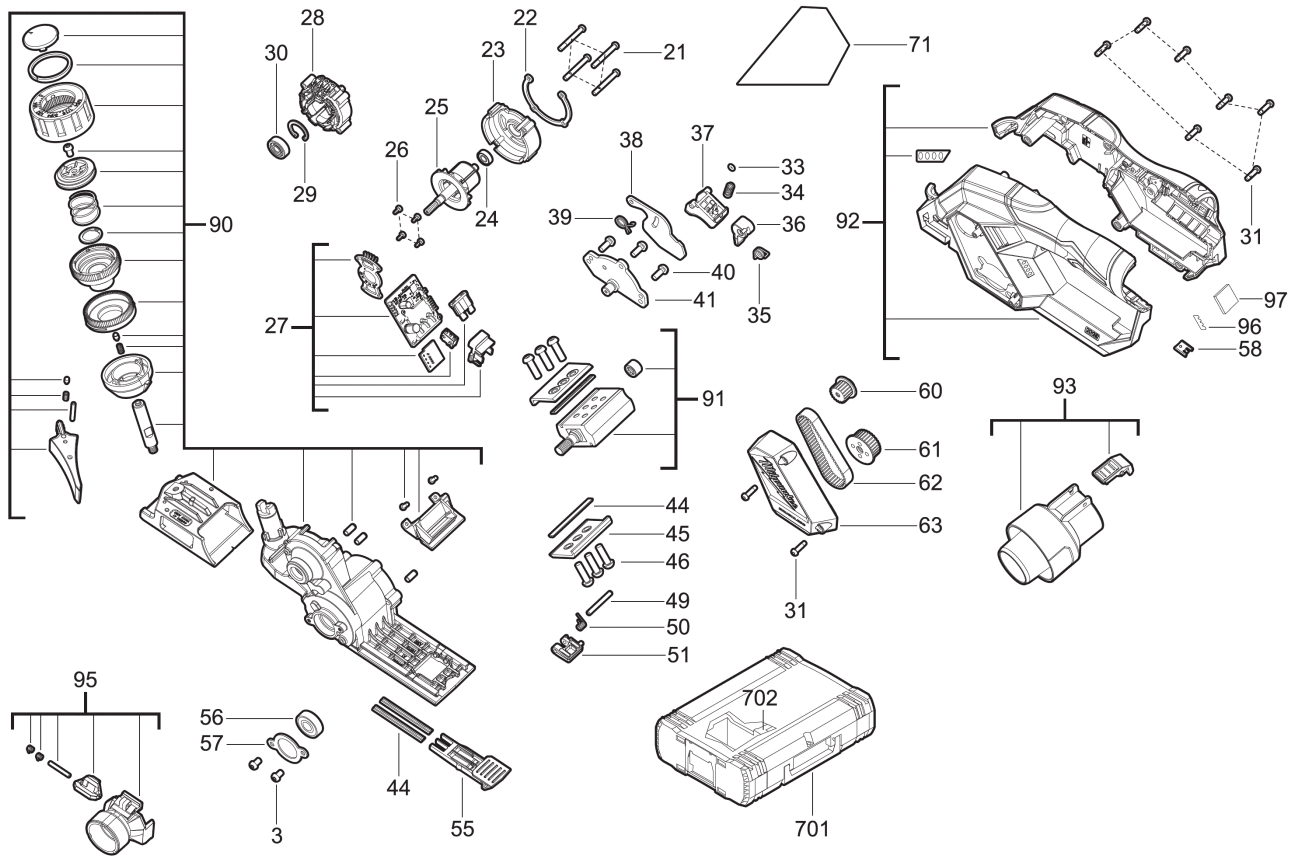

M12BLP-0X BRUSHLESS PLANER XXX

4933492850 - M12BLP-0X - 4000497101

Position	Quantity	Description	Part number	EAN
0003 1	2	SCREW	4931495405	4058546490737
0021 2	4	SCREW	4931495406	4058546490744
0022 3	1	MOTOR PLATE	4931495407	4058546490751
0023 4	1	COVER PLATE	4931495408	4058546490768
0024 5	1	BALL BEARING	4931495379	4058546490478
0025 6	1	ARMATURE	4931495409	4058546490775
0026 7	4	SCREW	4931494245	4058546468170
0027 8	1	ELECTRONIC	4931495410	4058546490782
0028 9	1	ELECTRIC FIELD	4931495411	4058546490799
0029 10	1	MOUNTING RING	4931495412	4058546490805
0030 11	1	BALL BEARING	4931473917	4058546364854
0031 12	9	SCREW	660570005	4002395827329
0033 13	1	O-RING	4931480707	4058546427221
0034 14	1	SPRING	4931495413	4058546490812
0035 15	1	SPRING	4931495414	4058546490829
0036 16	1	TRIGGER	4931495415	4058546490836
0037 17	1	TRIGGER	4931495416	4058546490843
0038 18	1	GUARD	4931495417	4058546490850
0039 19	1	SPRING	4931495418	4058546490867
0040 20	3	SCREW	4931494244	4058546468163
0041 21	1	BRACKET	4931495419	4058546490874
0044 22	1	TCTplaner blades 56.1mm-2pc	4932493399	4058546482701
0045 23	2	CLAMPING PLATE	4931495420	4058546490881
0046 24	6	SCREW	4931453009	4002395171347
0049 25	1	PIN	4931495421	4058546490898
0050 26	1	SPRING	4931495422	4058546490904
0051 27	1	BRACKET	4931495423	4058546490911
0055 28	1	HOLDER	4931495424	4058546490928
0056 29	1	BALL BEARING	4931495425	4058546490935
0057 30	1	BEARING CAGE	4931495426	4058546490942
0058 31	1	CONNECTOR	4931436292	4002395252909
0060 32	1	PULLEY	4931495427	4058546490959
0061 33	1	PULLEY	4931495428	4058546490966
0062 34	1	BELT	4931495429	4058546490973
0063 35	1	COVER	4931495430	4058546490980
0071 36	1	RATING PLATE	4931495431	4058546490997
0090 37	1	GUIDE SHOE	4931495432	4058546491000
0091 38	1	CUTTING HEAD	4931495433	4058546491017
0092 39	1	HANDLE COVER	4931495434	4058546491024
0093 40	1	DUST EXTR.CONNECTOR	4931494106	4058546429874
0095 41	1	VACCUUM CONNECTOR	4931495435	4058546491031
0096 42	1	COVER	4931495626	4058546492946
0097 43	1	COVER PLATE	4931495627	4058546492953
0701 44	1	HD Box 1 - 1pc	4932453385	4002395146376
0702 45	1	INSERT	4931473803	4058546363710